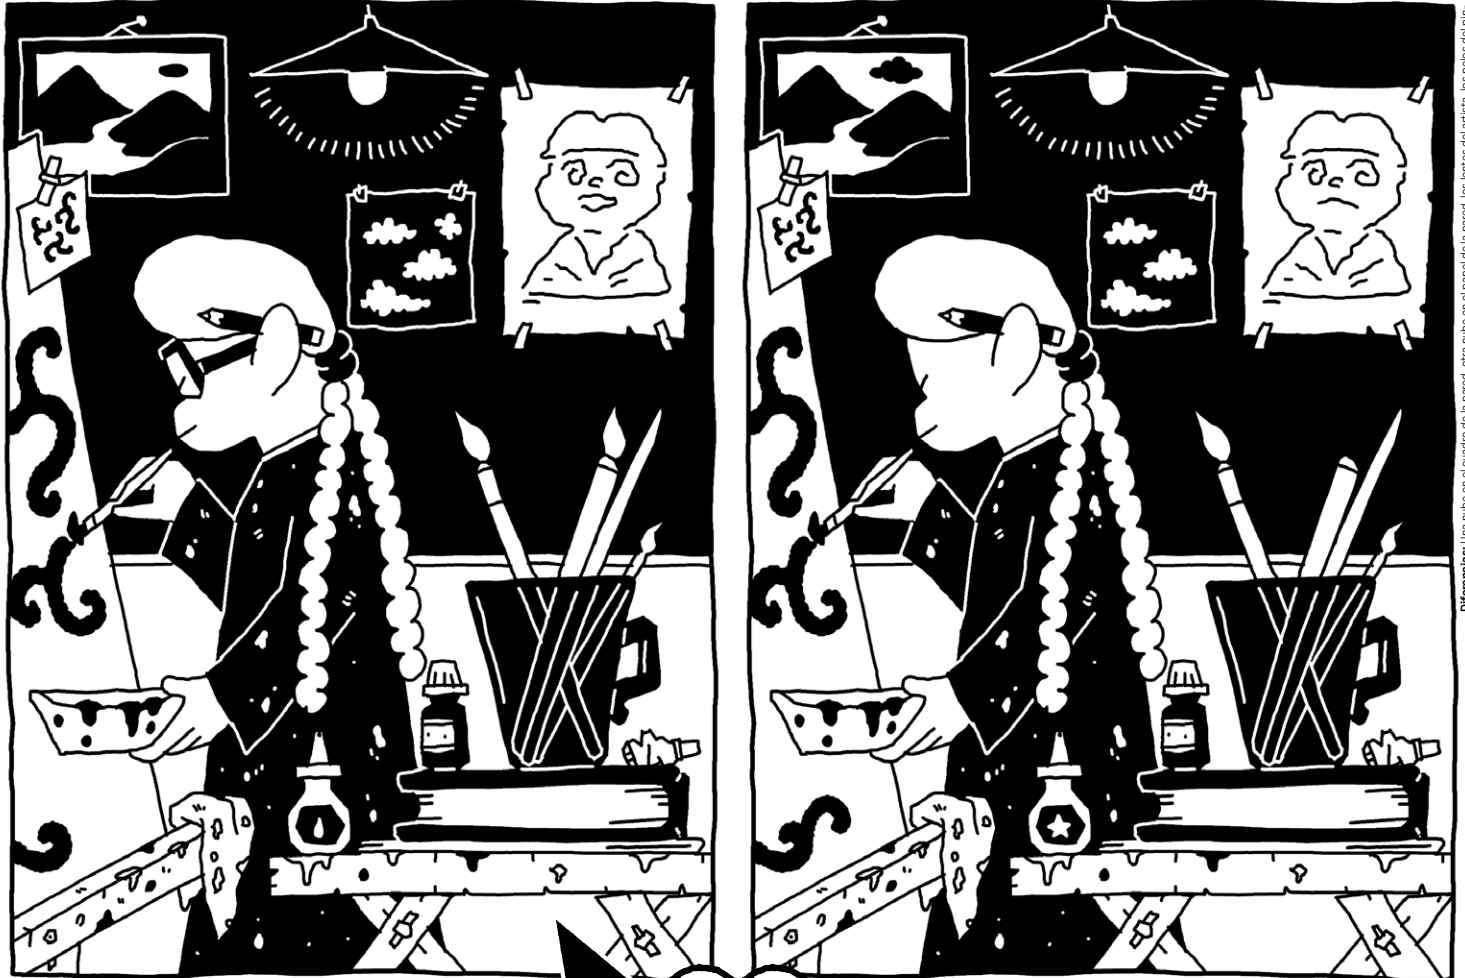

JUEGOS NUBE

Juegos para fomentar la creatividad y el ocio.

Para este y más contenidos creativos entra a Escuelanube.org

Nube Lab: ONG que potencia la creatividad a través del arte.

Encuentra las 7 diferencias