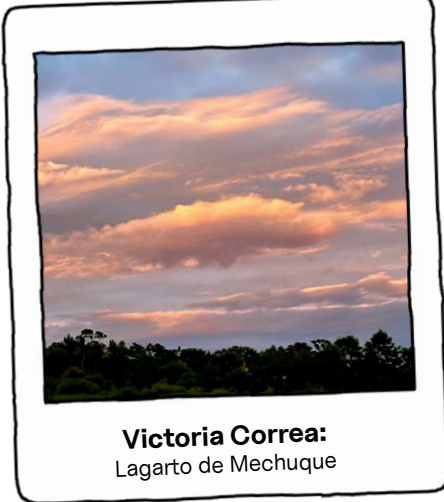

Escuela NUBE

Para este y más contenidos creativos accede a nuestra web www.escuelanube.org

¿Qué forma tiene la NUBE?